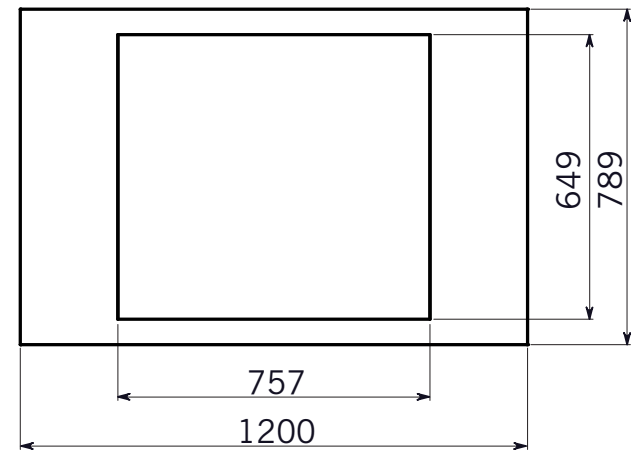

Rivestimenti - Fireplace coatings
Habillages - Beschichtungen

Box line

Serie OLIMPO

(per gli inserti 550 - 650 - 700)

Crono (550 - 650)

Bianco - White
Blanc - Weiß

Testa di Moro - Dark Brown
Brun Foncé - Dunkelbraun