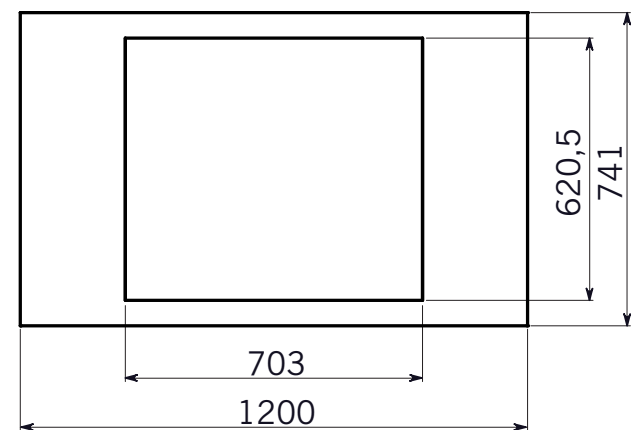

Bianco - White
Blanc - Weiß

Testa di Moro - Dark Brown
Brun Foncé - Dunkelbraun